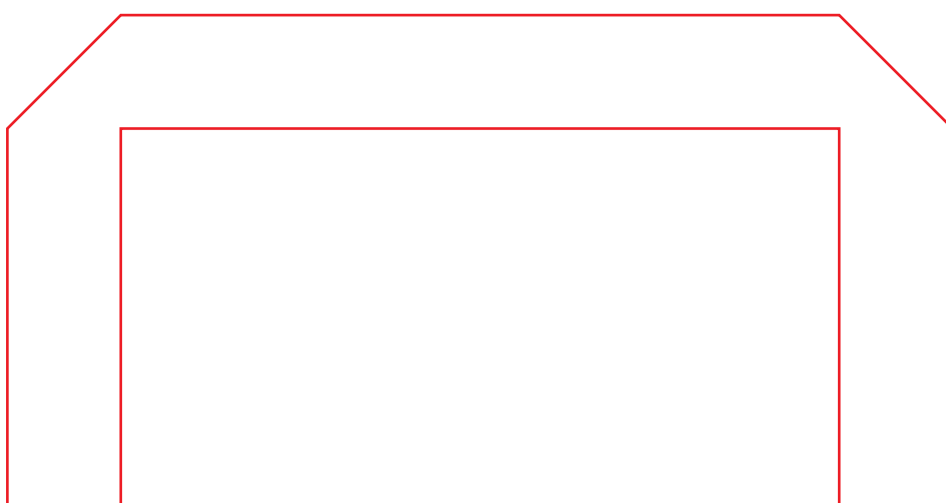

NOTA BENE:

DIMENSIONI BORSETTA: 180X80X235 mm

AREA SICURA DI STAMPA: 100X80 mm

**UNA VOLTA CREATO IL LAVORO
RIMUOVERE TUTTE LE LINEE GUIDA**

NOTA BENE:

DIMENSIONI BORSETTA: 220X95X285 mm

AREA SICURA DI STAMPA: 110X100 mm

**UNA VOLTA CREATO IL LAVORO
RIMUOVERE TUTTE LE LINEE GUIDA**

NOTA BENE:

DIMENSIONI BORSETTA: 270X120X360 mm

AREA SICURA DI STAMPA: 170x140 mm

**UNA VOLTA CREATO IL LAVORO
RIMUOVERE TUTTE LE LINEE GUIDA**

NOTA BENE:

DIMENSIONI BORSETTA: 320X170X440 mm

AREA SICURA DI STAMPA: 190x140 mm

**UNA VOLTA CREATO IL LAVORO
RIMUOVERE TUTTE LE LINEE GUIDA**

NOTA BENE:
DIMENSIONI BORSETTA: 540X150X490 mm
AREA SICURA DI STAMPA: 250x200 mm