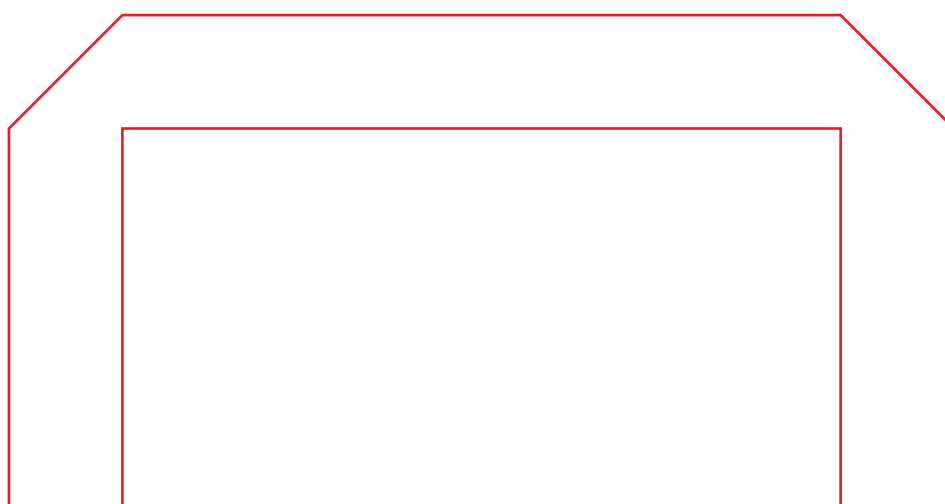

NOTA BENE:

DIMENSIONI BORSETTA: 180X80X235 mm

AREA SICURA DI STAMPA: 100X80 mm

**UNA VOLTA CREATO IL LAVORO
RIMUOVERE TUTTE LE LINEE GUIDA**

NOTA BENE:

DIMENSIONI BORSETTA: 220X95X285 mm

AREA SICURA DI STAMPA: 110X100 mm

**UNA VOLTA CREATO IL LAVORO
RIMUOVERE TUTTE LE LINEE GUIDA**

NOTA BENE:

DIMENSIONI BORSETTA: 270X120X360 mm

AREA SICURA DI STAMPA: 170x140 mm

**UNA VOLTA CREATO IL LAVORO
RIMUOVERE TUTTE LE LINEE GUIDA**

NOTA BENE:

DIMENSIONI BORSETTA: 320X170X440 mm

AREA SICURA DI STAMPA: 190x140 mm

**UNA VOLTA CREATO IL LAVORO
RIMUOVERE TUTTE LE LINEE GUIDA**

NOTA BENE:
DIMENSIONI BORSETTA: 540X150X490 mm
AREA SICURA DI STAMPA: 250x200 mm