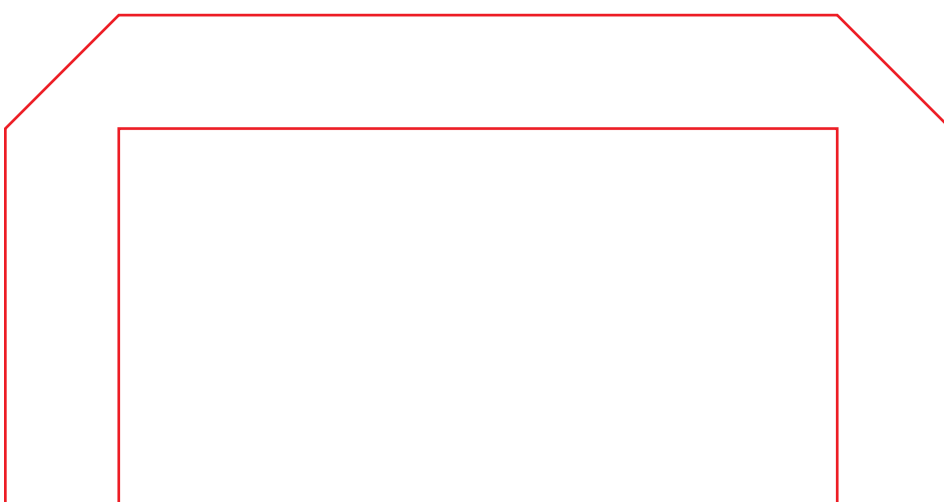

NOTA BENE:

DIMENSIONI BORSETTA: 180X80X235 mm

AREA SICURA DI STAMPA: 100X80 mm

**UNA VOLTA CREATO IL LAVORO
RIMUOVERE TUTTE LE LINEE GUIDA**

NOTA BENE:

DIMENSIONI BORSETTA: 220X95X285 mm

AREA SICURA DI STAMPA: 110X100 mm

**UNA VOLTA CREATO IL LAVORO
RIMUOVERE TUTTE LE LINEE GUIDA**

NOTA BENE:

DIMENSIONI BORSETTA: 270X120X360 mm

AREA SICURA DI STAMPA: 170x140 mm

**UNA VOLTA CREATO IL LAVORO
RIMUOVERE TUTTE LE LINEE GUIDA**

NOTA BENE:

DIMENSIONI BORSETTA: 320X170X440 mm

AREA SICURA DI STAMPA: 190x140 mm

**UNA VOLTA CREATO IL LAVORO
RIMUOVERE TUTTE LE LINEE GUIDA**

NOTA BENE:
DIMENSIONI BORSETTA: 540X150X490 mm
AREA SICURA DI STAMPA: 250x200 mm