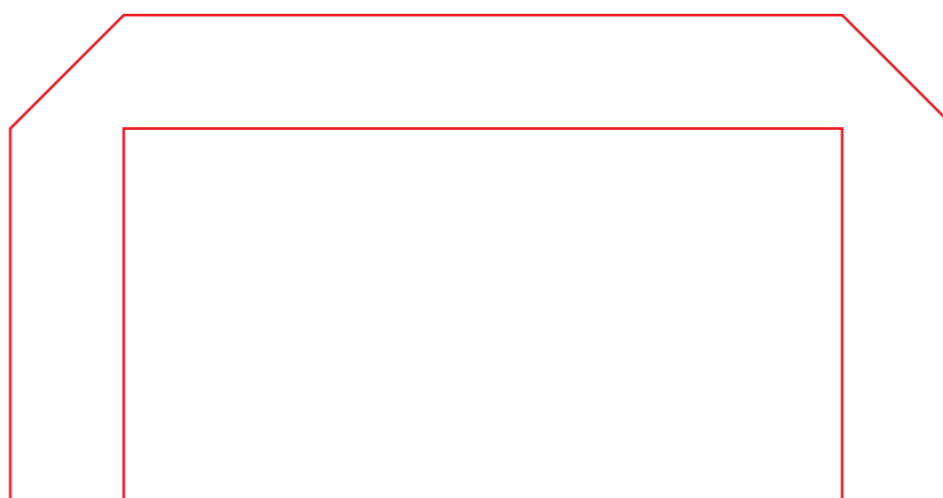

NOTA BENE:

DIMENSIONI BORSETTA: 180X80X235 mm

AREA SICURA DI STAMPA: 100X80 mm

**UNA VOLTA CREATO IL LAVORO
RIMUOVERE TUTTE LE LINEE GUIDA**

NOTA BENE:

DIMENSIONI BORSETTA: 220X95X285 mm

AREA SICURA DI STAMPA: 110X100 mm

**UNA VOLTA CREATO IL LAVORO
RIMUOVERE TUTTE LE LINEE GUIDA**

NOTA BENE:

DIMENSIONI BORSETTA: 270X120X360 mm

AREA SICURA DI STAMPA: 170x140 mm

**UNA VOLTA CREATO IL LAVORO
RIMUOVERE TUTTE LE LINEE GUIDA**

NOTA BENE:

DIMENSIONI BORSETTA: 320X170X440 mm

AREA SICURA DI STAMPA: 190x140 mm

**UNA VOLTA CREATO IL LAVORO
RIMUOVERE TUTTE LE LINEE GUIDA**

NOTA BENE:
DIMENSIONI BORSETTA: 540X150X490 mm
AREA SICURA DI STAMPA: 250x200 mm